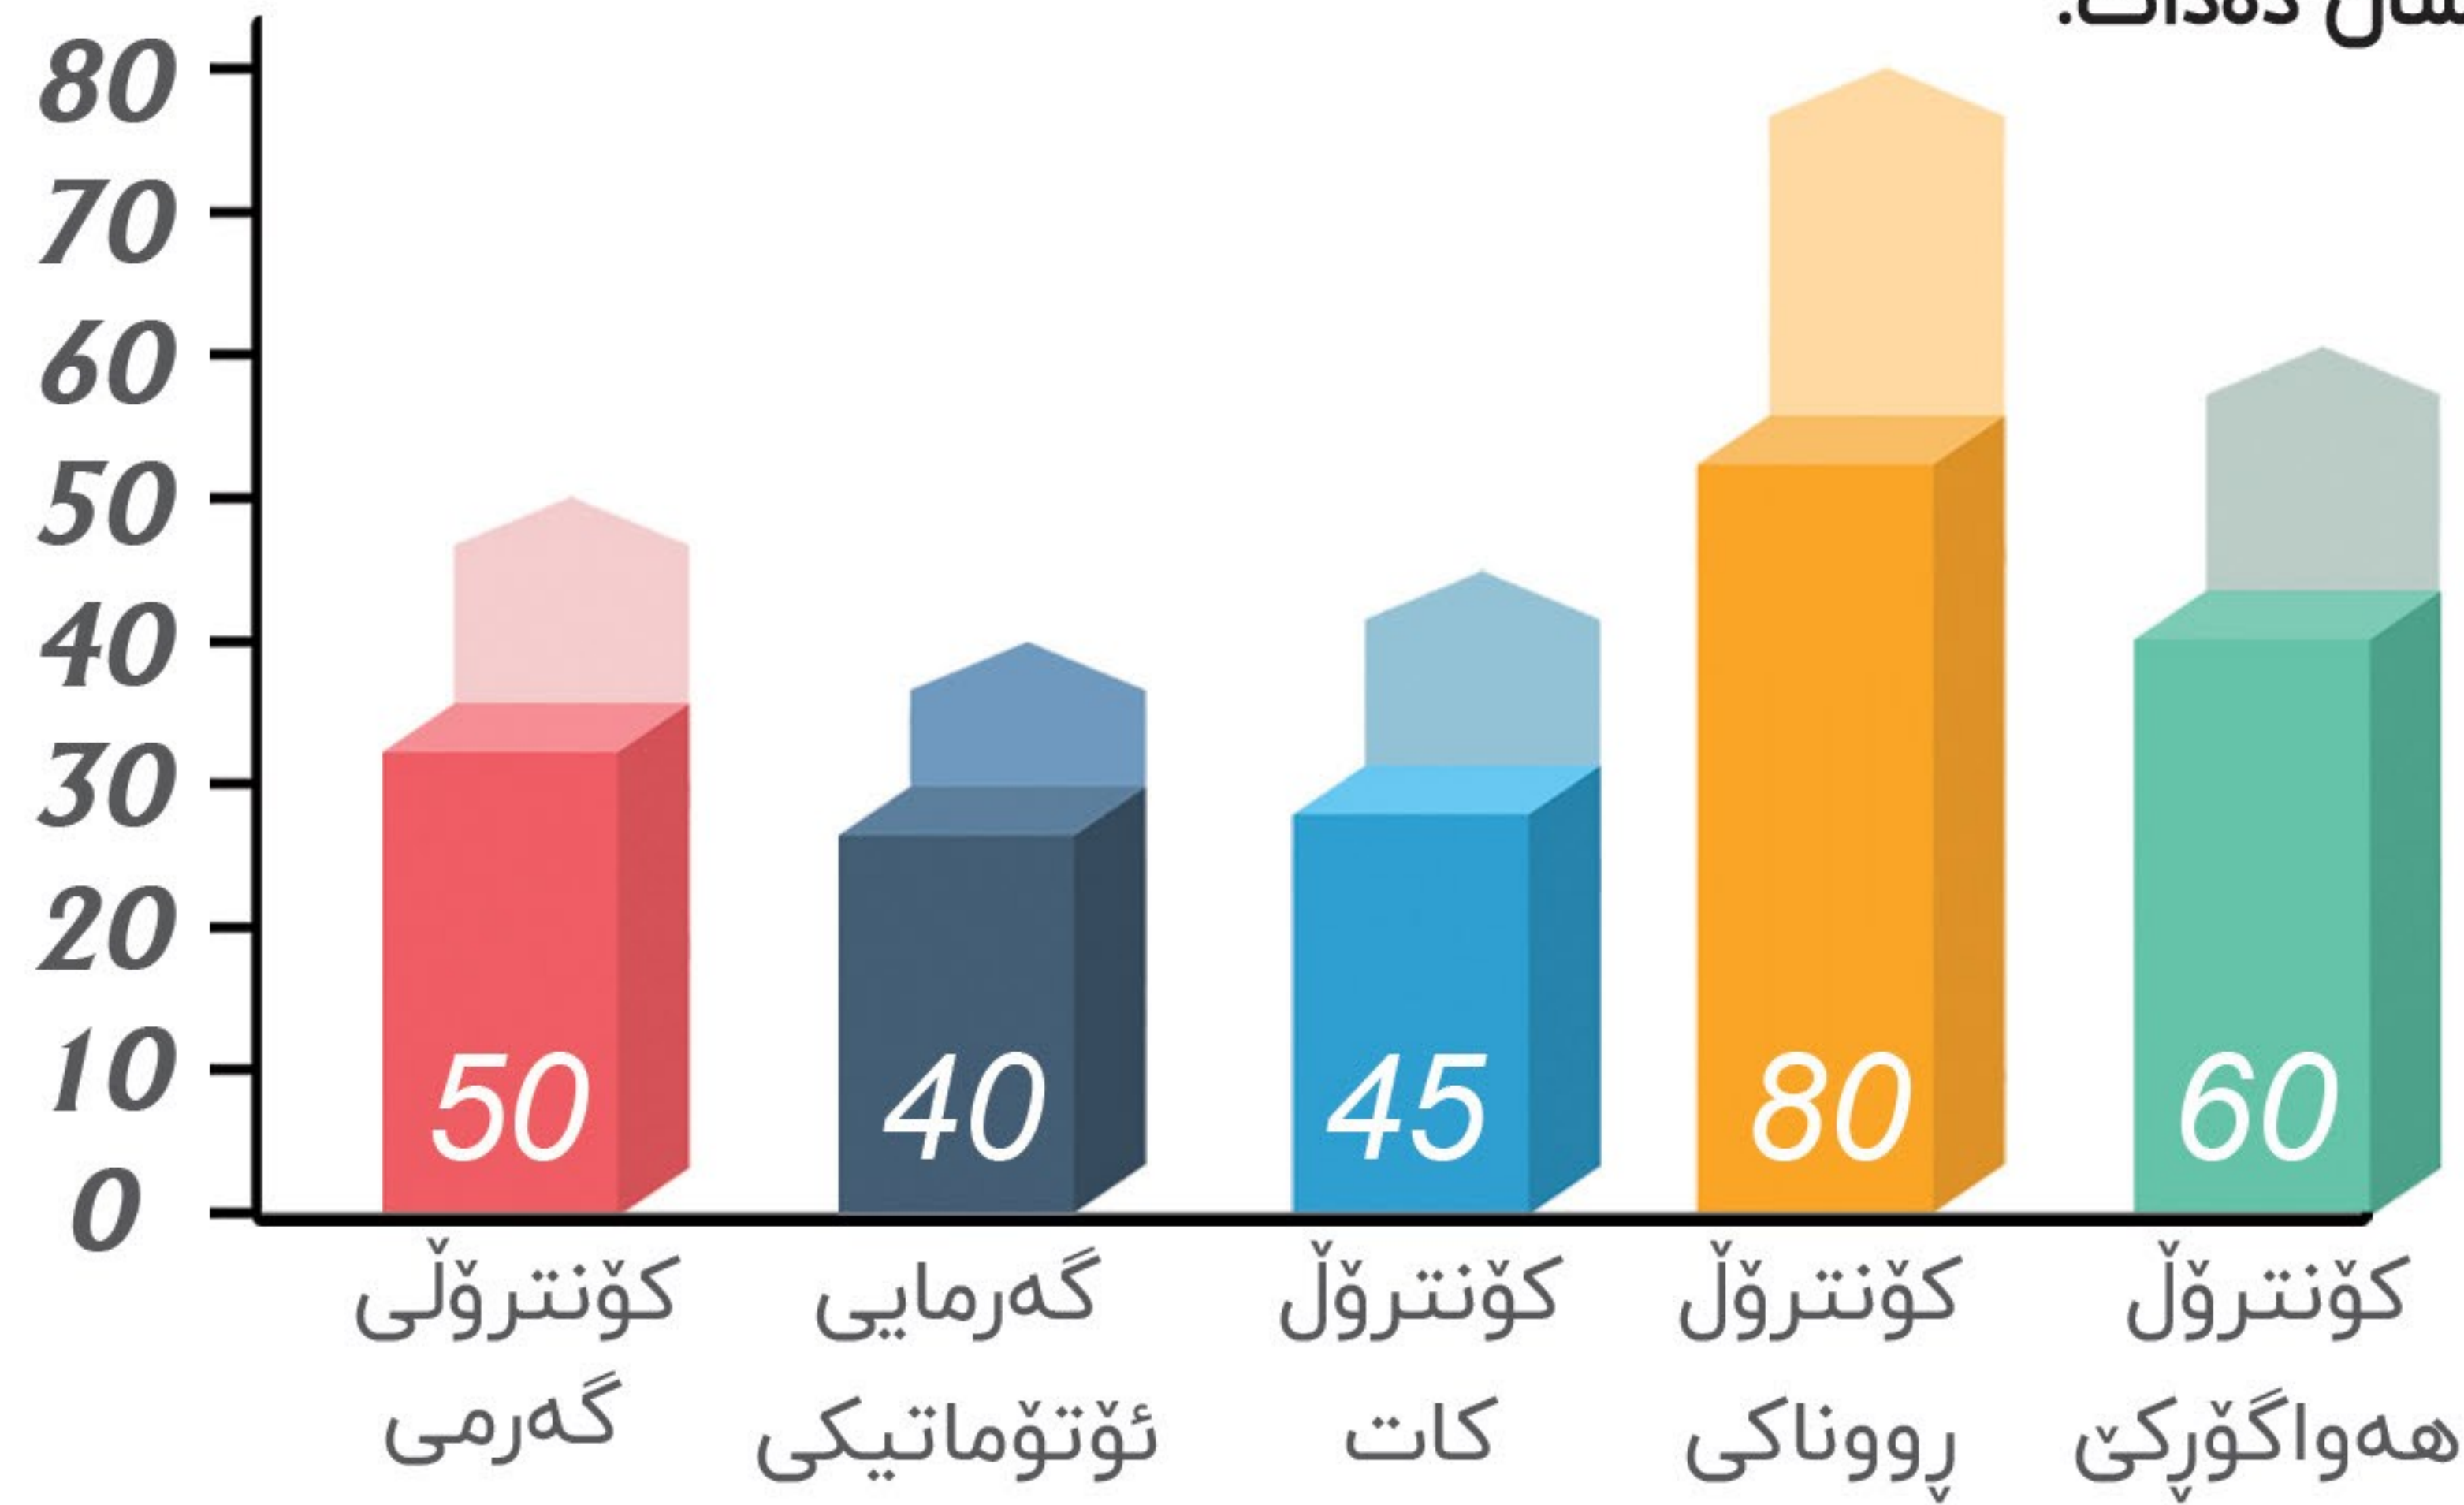

- كوئىروللى
- بهرپوهبردنى
- باشكردن

ئوهوى كه ئامارهكانى سهندىكاي KNX نىشانى ددهن برى پاشهكهوتكردنى بهكارهينانى وزه بهپيى ئهم دياگرامهى خوارهوه نىشان دهكات:

كاركردهكانى سيستمى زيرك (به هوش)

هات و روپشت

- پاشهكهوتكردنى بهكارهينانى كارها
- سيناريوى دهرچوون له مال
- پاشهكهوتكردنى بهكارهينانى وزه به دهستنيشانكردنى بوونى كهسيك
- داگيرساندن و كوژاندنهوهى ههر ئامپريك كه بهستراوهتهوه به كوچهى كارهباوه
- ئهگهرى ديارىكردنى پشوووى فهرمى بو بهرپوهبهرايهتى و ريكخراوهكان